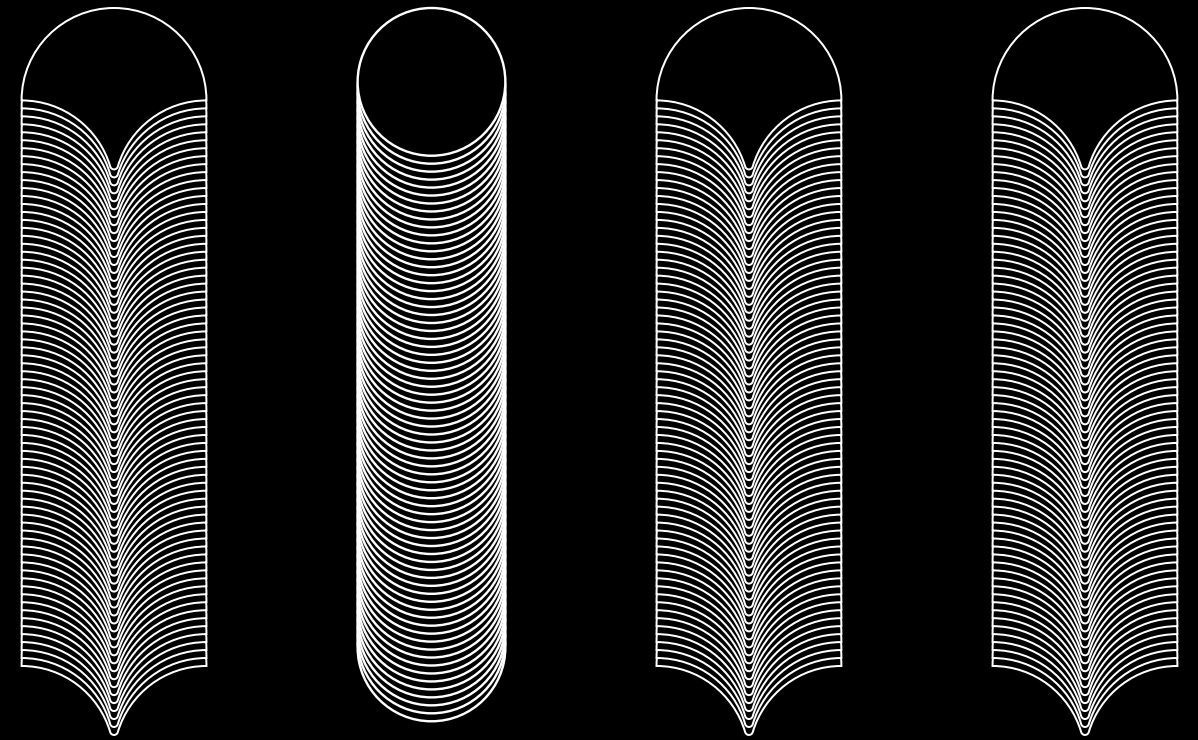

G E O M E T R I C

N E W S H A P E S D E S I G N E D

BY VIDREPUR

#SOUL #CIRCLE #DIMENSION #MARBLE COLLECTIONS

4-23

SOUL & NORDIC COLLECTION

24-41

CIRCLE COLLECTION

48-63

DIMENSION COLLECTION

44-47

MARBLE COLLECTION

Nuevas formas, nuevas ideas, clásicos renovados que marcarán tendencia en todos los ámbitos. El hogar, zonas comerciales, spas, piscinas. Atrevámonos a decorar y personalizar nuestro entorno de forma creativa y original. Esta forma utilizada en mosaico durante muchos años, se renueva, y nos permite crear ambientaciones actuales, modernas y llenas de vida.

DISCOVER
OTHER
DIMENSION

MEASURE IN ONE DIRECTION
A DIMENSION IS A MEASUREMENT SUCH AS
LENGTH, WIDTH, OR HEIGHT. IF YOU TALK ABOUT
THE DIMENSIONS OF AN OBJECT OR PLACE, YOU
ARE REFERRING TO ITS SIZE AND PROPORTIONS.